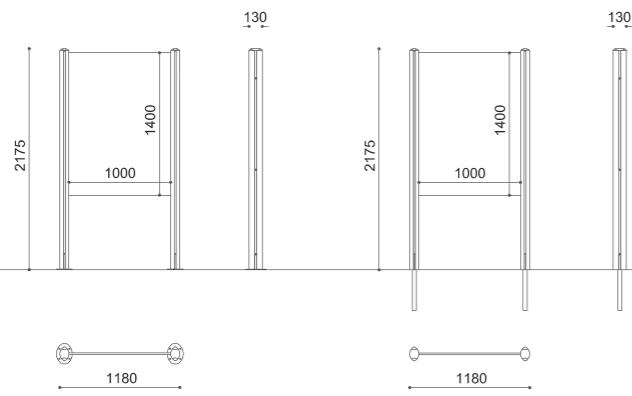

Fioriera con bordo superiore in alluminio e base in acciaio zincato, con listoni di legno esotico o wpc o pannelli di multistrato di okumè e con contenitore interno in lamiera zincata. Dotata di piedini regolabili.

**F** APPOGGIO / FREE STANDING / POSÉ / APOYO

**D** DISEGNI / DRAWINGS / PLANS / DIBUJOS: p. 361

BATUR

PLANTERS

217

AFFIX

SIRYA

NEVIS