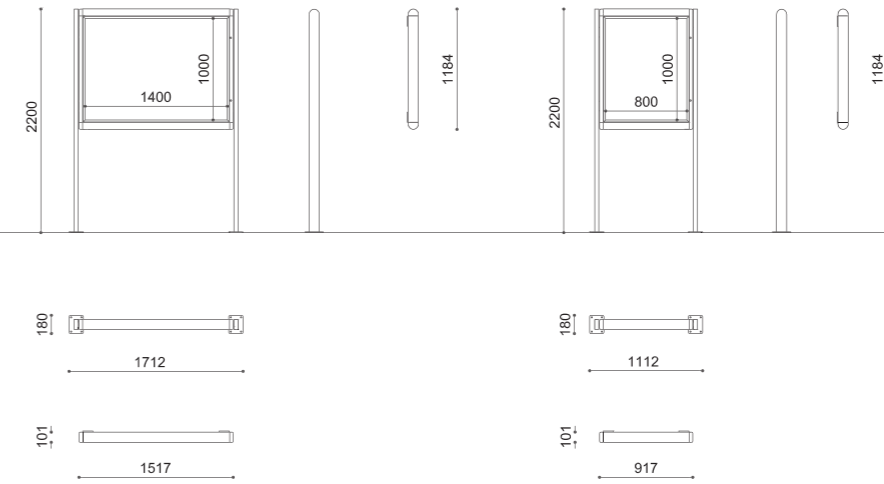

Fioriera con bordo superiore in alluminio e base in acciaio zincato, con listoni di legno esotico o wpc o pannelli di multistrato di okumè e con contenitore interno in lamiera zincata. Dotata di piedini regolabili.

**F** APPOGGIO / FREE STANDING / POSÉ / APOYO

**D** DISEGNI / DRAWINGS / PLANS / DIBUJOS: p. 361

BATUR

PLANTERS

217

AFFIX

SIRYA

NEVIS