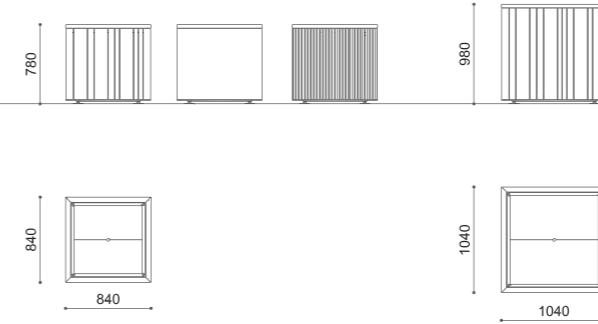

AFFIX

SIRYA

NEVIS

ARCADE

BATUR

RONDEL