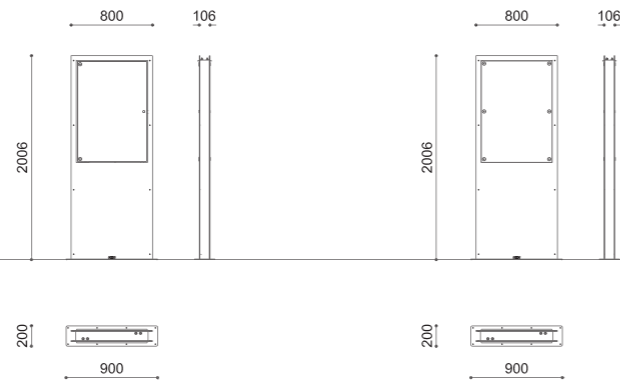

Fioriera con bordo superiore in alluminio e base in acciaio zincato, con listoni di legno esotico o wpc o pannelli di multistrato di okumè e con contenitore interno in lamiera zincata. Dotata di piedini regolabili.

**F** APPOGGIO / FREE STANDING / POSÉ / APOYO

**D** DISEGNI / DRAWINGS / PLANS / DIBUJOS: p. 361

BATUR

PLANTERS

217

AFFIX

SIRYA

NEVIS