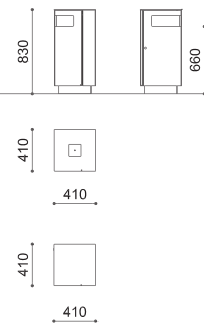

Papelera de acero galvanizado y pintura en polvos, elíptica, con laterales perforados.

F FLANGIATO / BASE PLATED / SUR PLATINE / CON BASE DE ANCLAJE

A CONTENITORE INTERNO / INSIDE LINER / BAC INTERNE / CONTENEDOR INTERIOR

C 45 lt

D DISEGNI / DRAWINGS / PLANS / DIBUJOS: p. 348

ELISEO

LITTER BIN

COLLIO

ELISEO

PRESTIGE

CIMA