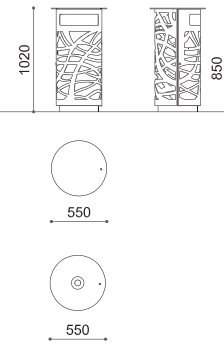

C 45 lt

D DISEGNI / DRAWINGS / PLANS / DIBUJOS: p. 348

ELISEO

LITTER BIN

COLLIO

ELISEO

PRESTIGE

CIMA