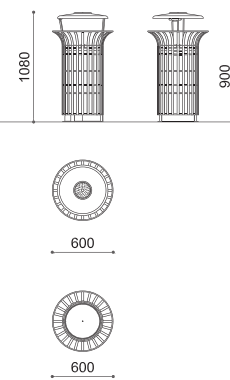

COLLIO

ELISEO

CIMA

COROLLA

EPICO