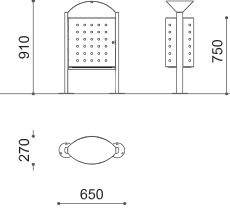

C 45 lt

D DISEGNI / DRAWINGS / PLANS / DIBUJOS: p. 348

ELISEO

LITTER BIN

COLLIO

ELISEO

PRESTIGE

CIMA