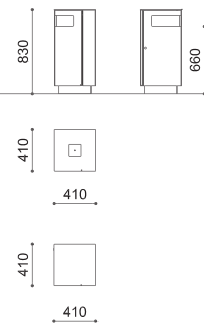

COLLIO

ELISEO

CIMA

EPICO