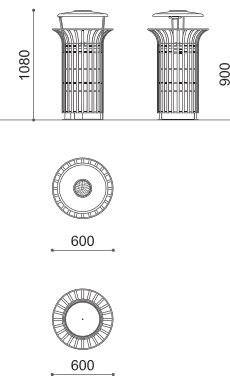

Disponibile con 3 o 4 contenitori interni di lamina metallica.

- F** APPOGGIO (SOLO INDOOR) / FREE STANDING (INDOOR ONLY)  
POSÉ (INTÉRIEUR SEULEMENT) / APOYO (INTERIORES)
- C** 3 x 30 lt - 4 x 30 lt
- D** DISEGNI / DRAWINGS / PLANS / DIBUJOS: p. 349

EPICO

LITTER BIN

COLLIO

ELISEO

PRESTIGE

CIMA

COROLLA

COROLLINO