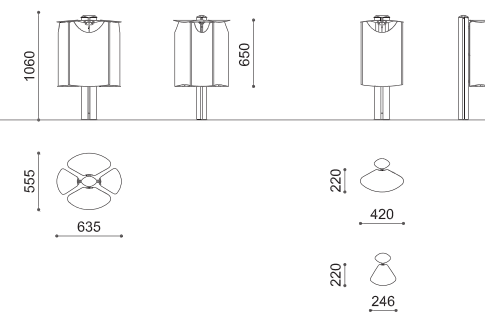

COLLIO

ELISEO

CIMA

FIORE

EPICO