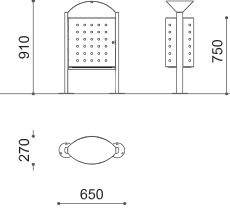

COLLIO

ELISEO

CIMA

EPICO