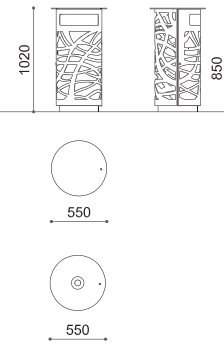

COLLIO

ELISEO

PRESTIGE

CIMA

EPICO