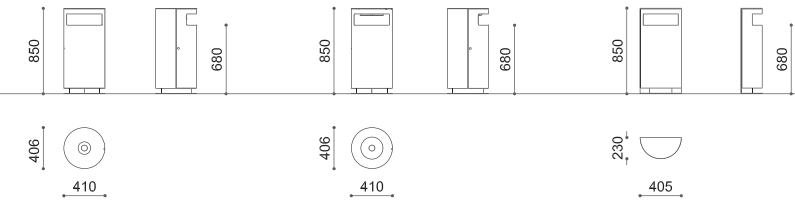

COLLIO

ELISEO

CIMA

EPICO