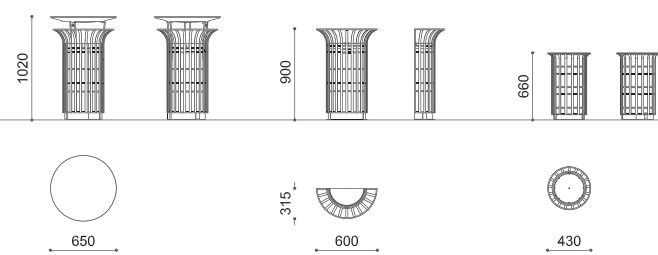

COLLIO

ELISEO

CIMA

COROLLINO

EPICO