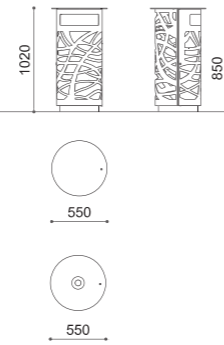

Papelera modular en acero pintado en polvos, elíptica.

F FLANGIATO O INGHISATO / BASE PLATED OR EMBEDDED / SUR PLATINE OU A SCELLER
CON BASE DE ANCLAJE O ANCLADO AL SUELO

C 20 - 35 lt

D DISEGNI / DRAWINGS / PLANS / DIBUJOS: p. 349

FIORE

LITTER BIN

COLLIO

ELISEO

PRESTIGE

CIMA

COROLLA

COROLLINO