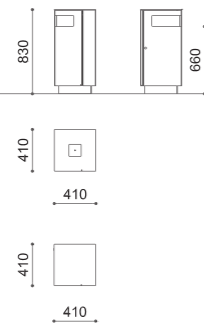

COLLIO

ELISEO

CIMA

EPICO