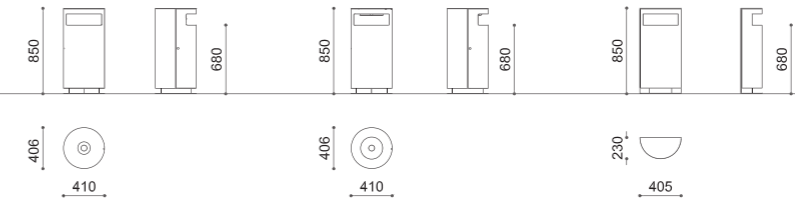

COLLIO

ELISEO

CIMA

EPICO