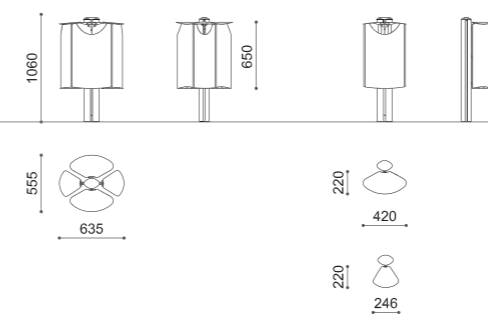

COLLIO

ELISEO

CIMA

FIORE

EPICO