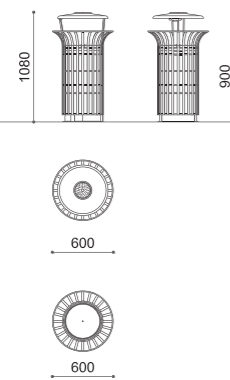

Papelera modular en acero pintado en polvos, elíptica.

F FLANGIATO O INGHISATO / BASE PLATED OR EMBEDDED / SUR PLATINE OU A SCELLER
CON BASE DE ANCLAJE O ANCLADO AL SUELO

C 20 - 35 lt

D DISEGNI / DRAWINGS / PLANS / DIBUJOS: p. 349

FIORE

LITTER BIN

COLLIO

ELISEO

PRESTIGE

CIMA

COROLLA

COROLLINO