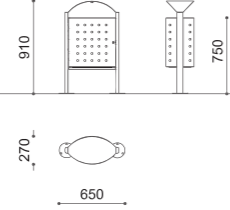

COLLIO

ELISEO

CIMA

EPICO