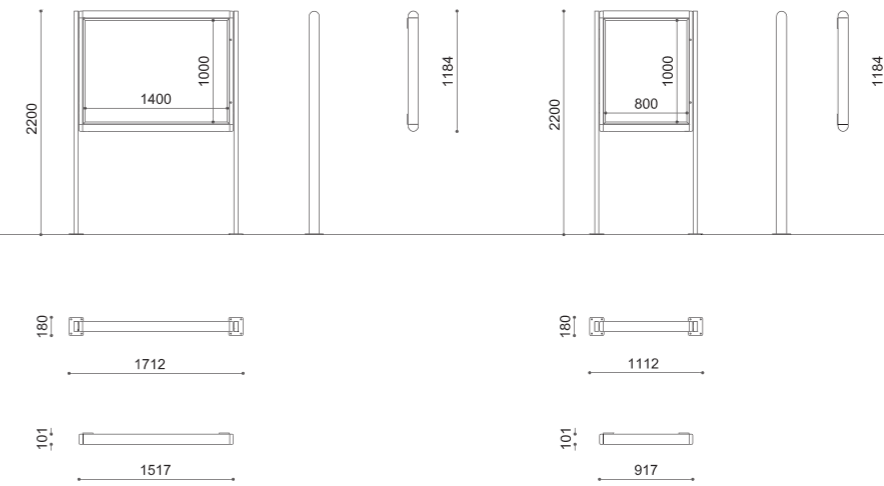

AFFIX

SIRYA

NEVIS

ARCADE

BATUR

RONDEL