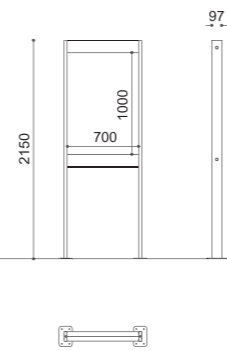

AFFIX

SIRYA

NEVIS

ARCADE

BATUR

RONDEL