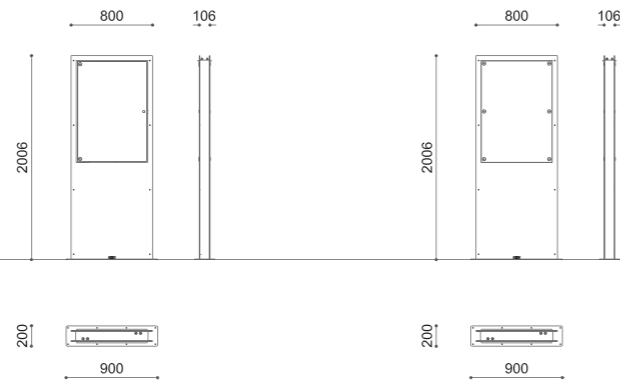

AFFIX

SIRYA

NEVIS

ARCADE

BATUR

RONDEL