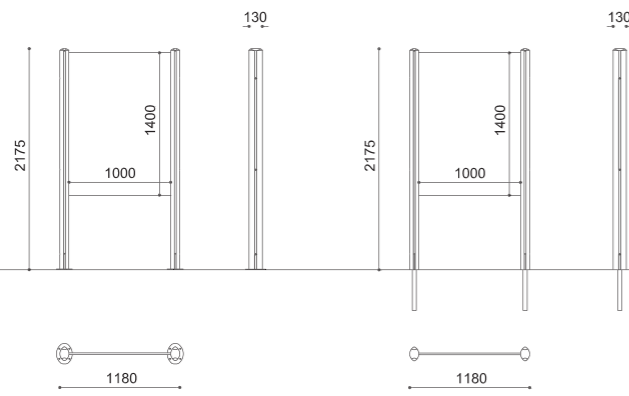

AFFIX

SIRYA

NEVIS

ARCADE

BATUR

RONDEL