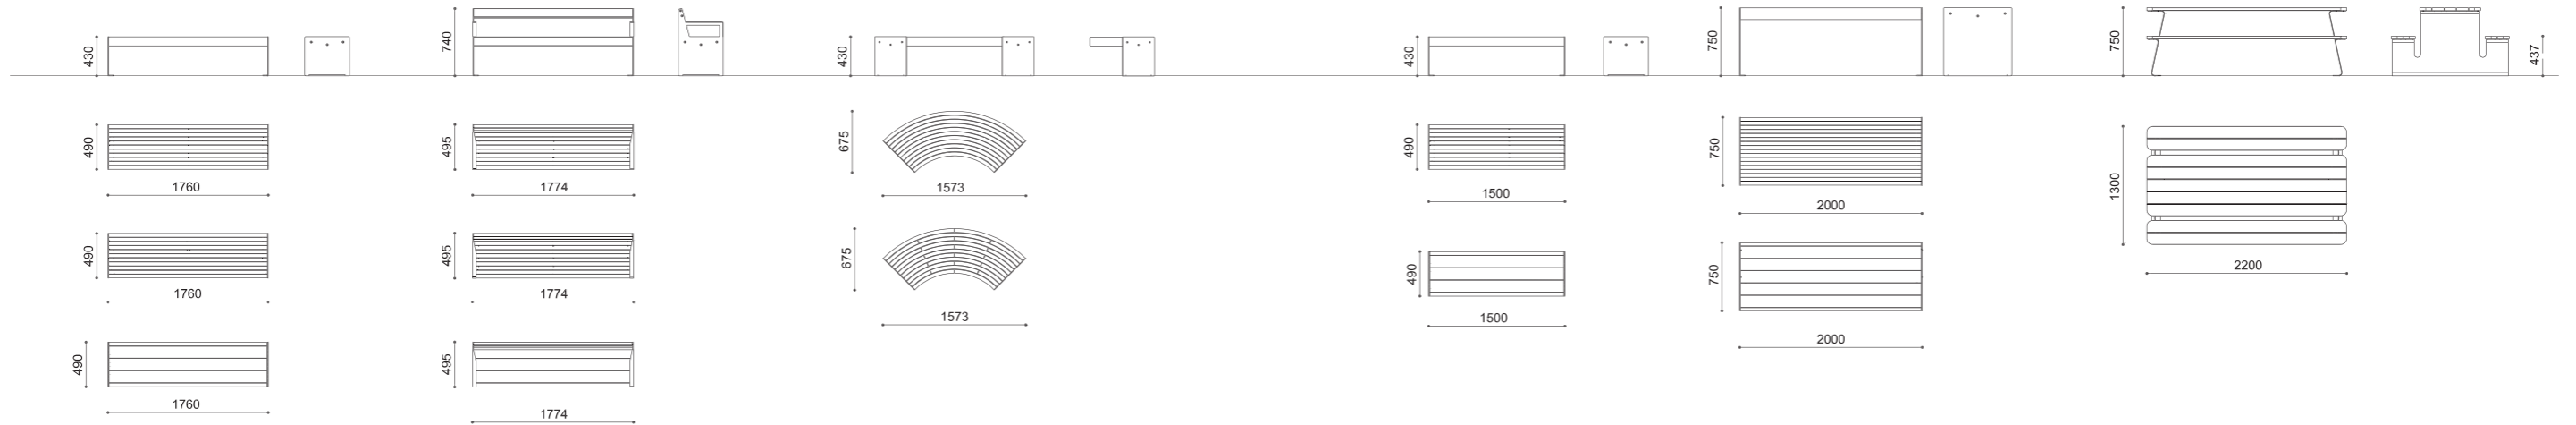

**F** FLANGIATO / BASE PLATED / SUR PLATINE / CON BASE DE ANCLAJE

**D** L 2200 - DISEGNI / DRAWINGS / PLANS / DIBUJOS: p. 343

WAVE

PIC NIC TABLE

111

WAVE

PIC NIC TABLE

113

LENA

LENA S

LENA COMPOSIZIONE TAVOLO

WAVE

CASTEO

CASTEO TAVOLO

CASTEO SENIOR

CASTEO BABY