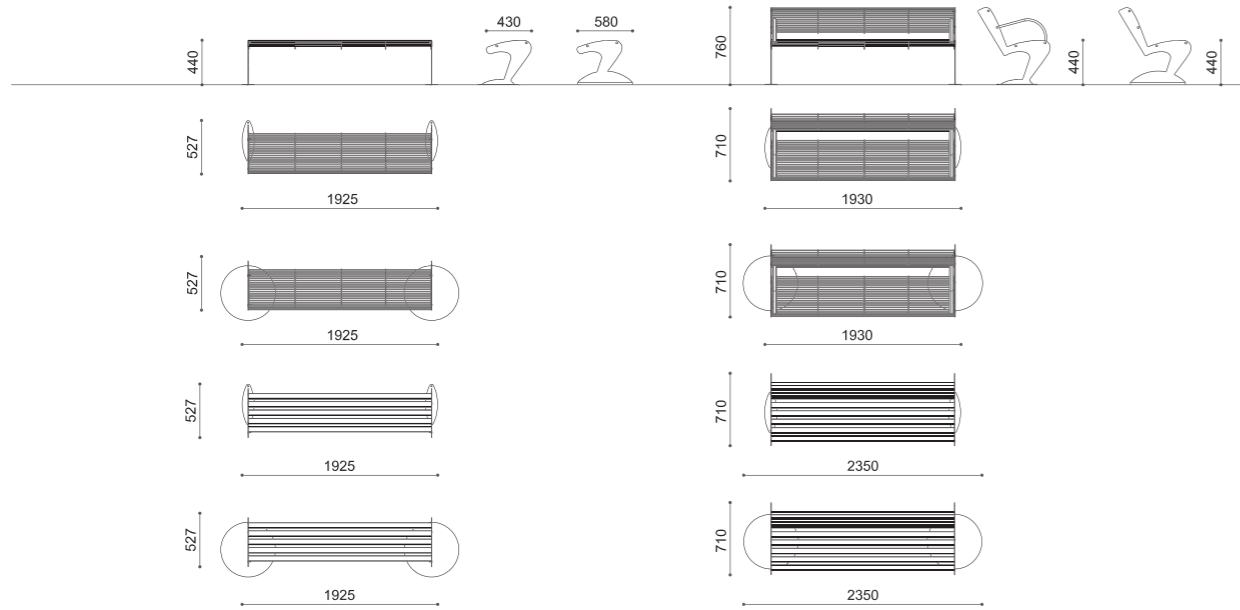

ETHOS P

ETHOS

ETHOS + B

Panchina con struttura in acciaio zincato e verniciato, seduta e schienale in tondo d'acciaio trafilato zincato e verniciato.

Bench with galvanized and powder coated steel structure, seat and backrest made of galvanized and powder coated drawn round steel.

- F** FLANGIATO / BASE PLATED / SUR PLATINE / CON BASE DE ANCLAJE
- A** BRACCIOLI / ARMRESTS / ACCOUDOIR / REPOSABRAZOS
- D** L 1620 - DISEGNI / DRAWINGS / PLANS / DIBUJOS: p. 336

ALBATROS

CAMILLA

ETHOS

CAMILLA TAVOLO