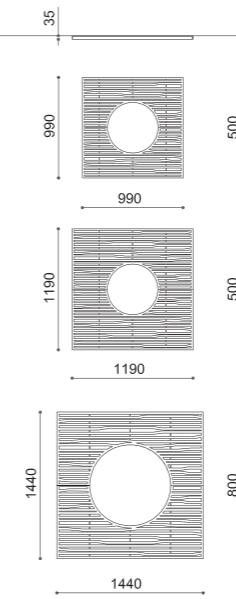

EL PASO

LA PAZ

RADICI

SEIN

FONTIS

FONTIS DOG