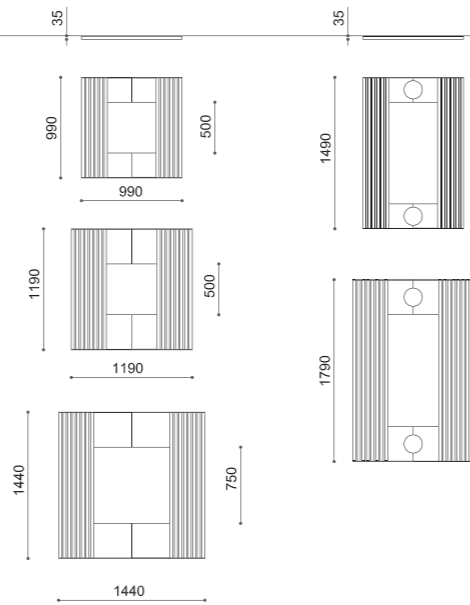

EL PASO

LA PAZ

RADICI

SEIN

FONTIS

FONTIS DOG