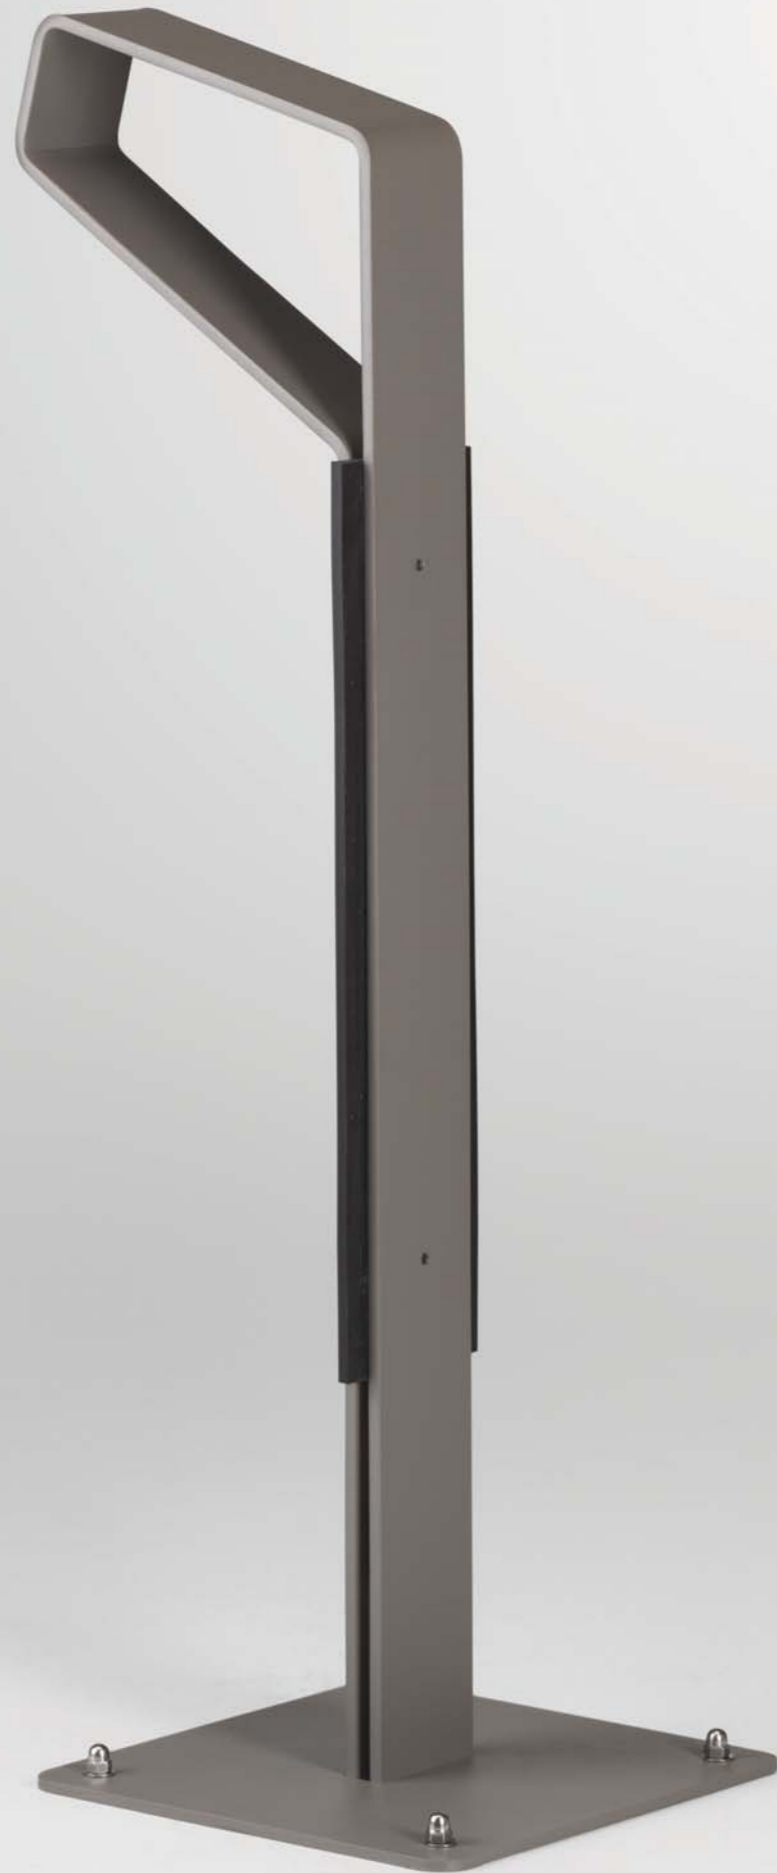

GREYHOUND

BICYCLE RACK 197

Portabiciclette in piatto d'acciaio zincato e verniciato o acciaio inox o acciaio corten con piastra base e striscia in gomma laterale a protezione della bicicletta.

Cycle rack in galvanized and powder coated steel plate with base plate and side rubber strip to protect the bicycle.

Parking à vélos en plaque en acier galvanisé ou en acier inoxydable ou acier corten avec plaque de base et bande de caoutchouc latérale pour protéger la bicyclette.

Aparca-bicicletas en placa de acero galvanizado y pintado con polvos o acero inoxidable o acero corten con platabanda base y banda de caucho lateral para proteger la bicicleta.

F FLANGIATO / BASE PLATED / SUR PLATINE / CON BASE DE ANCLAJE

D DISEGNI / DRAWINGS / PLANS / DIBUJOS: p. 353

GREYHOUND

BICYCLE RACK

199