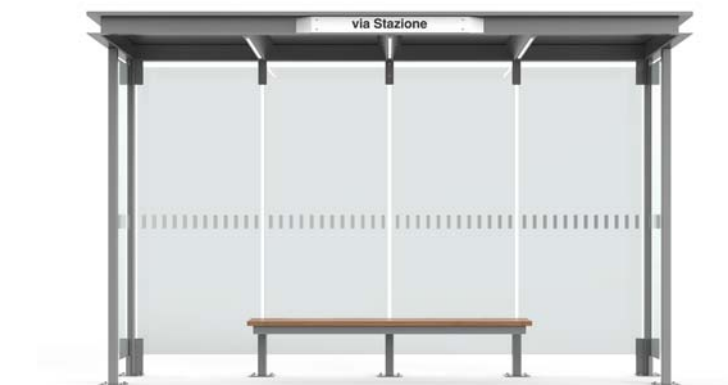

HOREC 3M

HOREC 4M

Pensilina in acciaio zincato e verniciato con copertura piana in lamiera d'acciaio e parete di fondo e laterali in vetro, con panca in legno. Possibilità di illuminazione a LED e bacheca A3 a scatto in alluminio.

Bus shelter in galvanized and powder coated steel with flat cover in sheet steel and glass bottom and side walls, with wooden bench. LED strip lighting and click lock A3 display in aluminum on request.

Abribus, a face unique en acier galvanisé et thermolaqué avec couvercle plat en tôle d'acier et fond en verre et parois latérales, avec banc en bois. Éclairage avec bande à LED sur demande et une vitrine d'ouverture A3.

Marquesina de acero galvanizado y pintado con polvos con cubierta plana en chapa de acero y fondo de cristal y paredes laterales, con banco de madera. Iluminación con banda LED e expositor en aluminio A3 con cierre a presión bajo petición.