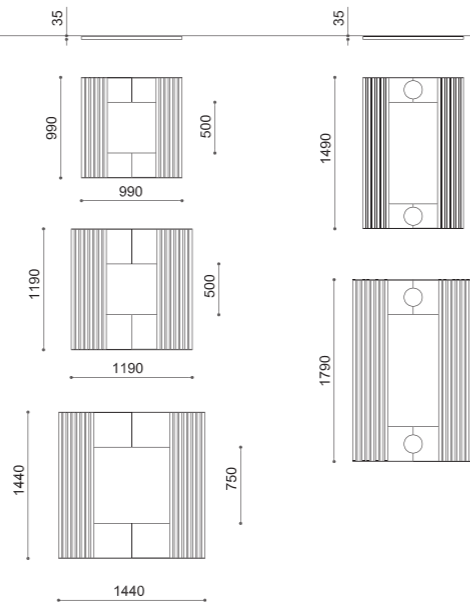

Bolardo de forma cúbica disponible en tres versiones: acero galvanizado y pintado con polvos, acero galvanizado y pintado con polvos y acero inoxidable, acero corten y acero inoxidable. Iluminación con banda LED bajo petición.

- F** FLANGIATO / BASE PLATED / SUR PLATINE / CON BASE DE ANCLAJE
- A** ILLUMINAZIONE / LIGHTING / ÉCLAIRAGE / ILUMINACIÓ
- D** DISEGNI / DRAWINGS / PLANS / DIBUJOS: p. 359

SEIN

BOLLARD

253

EL PASO

LA PAZ

RADICI