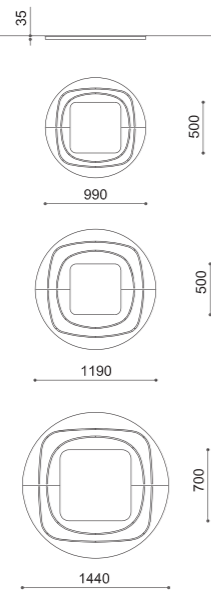

EL PASO

LA PAZ

RADICI

SEIN

FONTIS

FONTIS DOG