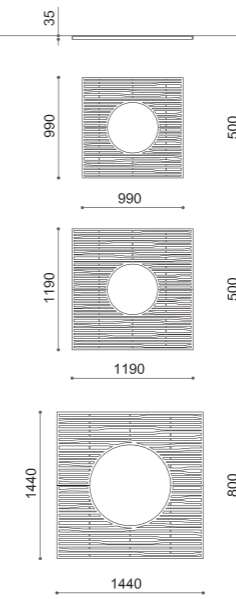

SEIN

BOLLARD

251

Dissuasore di forma cubica in tre versioni: acciaio zincato e verniciato, acciaio zincato e verniciato e acciaio inox, acciaio corten e acciaio inox. Illuminazione con striscia a LED a richiesta.

Borne de forme cubique disponible en trois versions: acier galvanisé et thermolaqué, acier galvanisé et thermolaqué et acier inoxydable, acier corten et acier inoxydable. Éclairage avec bande à LED sur demande.

Bolardo de forma cúbica disponible en tres versiones: acero galvanizado y pintado con polvos, acero galvanizado y pintado con polvos y acero inoxidable, acero corten y acero inoxidable. Iluminación con banda LED bajo petición.

- F** FLANGIATO / BASE PLATED / SUR PLATINE / CON BASE DE ANCLAJE
- A** ILLUMINAZIONE / LIGHTING / ÉCLAIRAGE / ILUMINACIÓ
- D** DISEGNI / DRAWINGS / PLANS / DIBUJOS: p. 359

SEIN

BOLLARD

253

EL PASO

LA PAZ

RADICI