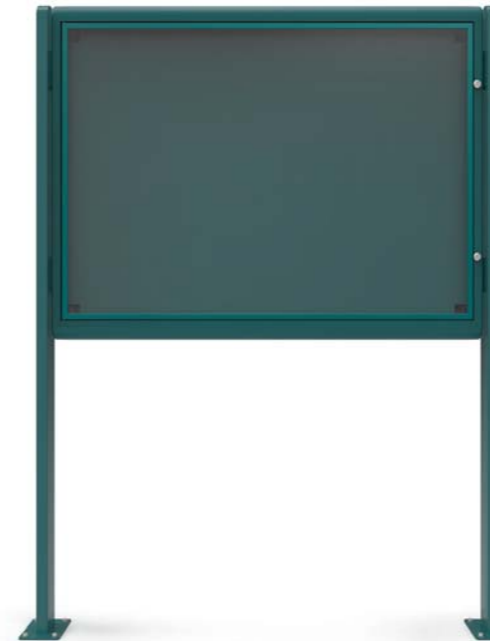

Bacheca espositiva, mono o bifacciale, con struttura in profili estrusi di alluminio verniciati. Nella versione monofacciale, il pannello di fondo è in lamiera di acciaio.

Display case, single or double-sided, with structure in extruded powder coated aluminum profiles. In the single-sided version, the back panel is in steel sheet.

Vitrine, à face unique ou double face, avec la structure dans les profils en aluminium thermolaqué extrudé. Dans la version à face unique, le panneau arrière est en tôle d'acier.

Expositor con vetrina, de una o dos caras, con estructura en perfiles de aluminio pintado con polvos extruido. En la versión de una sola cara, el panel posterior está en chapa de acero.

- F** FLANGIATO, A MURO / BASE PLATED, WALL
SUR PLATINE, MURAL / CON BASE DE ANCLAJE, MURAL
- D** DISEGNI / DRAWINGS / PLANS / DIBUJOS: p. 361

SIRYA

DISPLAY BOARD

AFFIX

SIRYA

NEVIS

ARCADE

BATUR