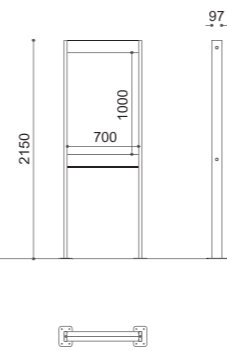

Bacheca espositiva, mono o bifacciale, con struttura in profili estrusi di alluminio verniciati. Nella versione monofacciale, il pannello di fondo è in lamiera di acciaio.

Display case, single or double-sided, with structure in extruded powder coated aluminum profiles. In the single-sided version, the back panel is in steel sheet.

Vitrine, à face unique ou double face, avec la structure dans les profils en aluminium thermolaqué extrudé. Dans la version à face unique, le panneau arrière est en tôle d'acier.

Expositor con vetrina, de una o dos caras, con estructura en perfiles de aluminio pintado con polvos extruido. En la versión de una sola cara, el panel posterior está en chapa de acero.

- F** FLANGIATO, A MURO / BASE PLATED, WALL
SUR PLATINE, MURAL / CON BASE DE ANCLAJE, MURAL
- D** DISEGNI / DRAWINGS / PLANS / DIBUJOS: p. 361

SIRYA

DISPLAY BOARD

AFFIX

SIRYA

NEVIS

ARCADE

BATUR