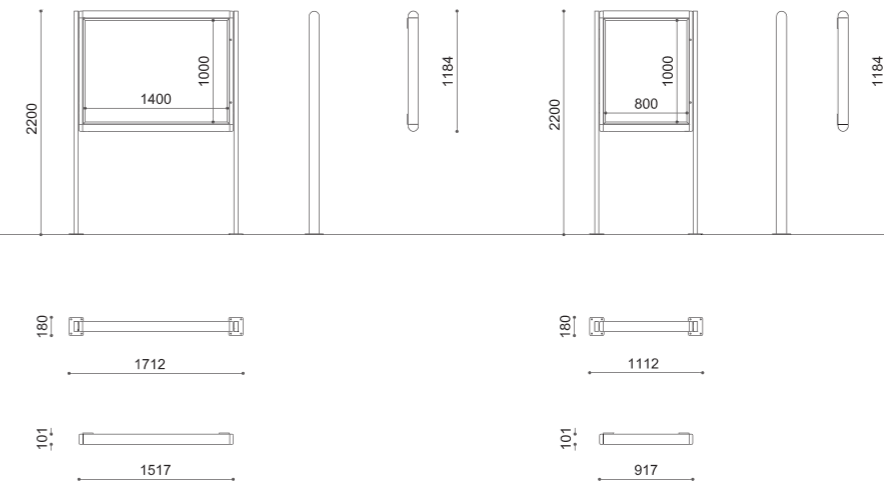

Bacheca espositiva, mono o bifacciale, con struttura in profili estrusi di alluminio verniciati. Nella versione monofacciale, il pannello di fondo è in lamiera di acciaio.

Display case, single or double-sided, with structure in extruded powder coated aluminum profiles. In the single-sided version, the back panel is in steel sheet.

Vitrine, à face unique ou double face, avec la structure dans les profils en aluminium thermolaqué extrudé. Dans la version à face unique, le panneau arrière est en tôle d'acier.

Expositor con vetrina, de una o dos caras, con estructura en perfiles de aluminio pintado con polvos extruido. En la versión de una sola cara, el panel posterior está en chapa de acero.

- F** FLANGIATO, A MURO / BASE PLATED, WALL
SUR PLATINE, MURAL / CON BASE DE ANCLAJE, MURAL
- D** DISEGNI / DRAWINGS / PLANS / DIBUJOS: p. 361

SIRYA

DISPLAY BOARD

AFFIX

SIRYA

NEVIS

ARCADE

BATUR