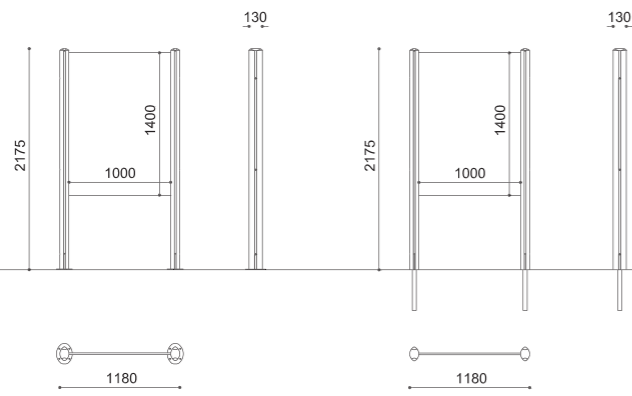

Bacheca espositiva, mono o bifacciale, con struttura in profili estrusi di alluminio verniciati. Nella versione monofacciale, il pannello di fondo è in lamiera di acciaio.

Display case, single or double-sided, with structure in extruded powder coated aluminum profiles. In the single-sided version, the back panel is in steel sheet.

Vitrine, à face unique ou double face, avec la structure dans les profils en aluminium thermolaqué extrudé. Dans la version à face unique, le panneau arrière est en tôle d'acier.

Expositor con vetrina, de una o dos caras, con estructura en perfiles de aluminio pintado con polvos extruido. En la versión de una sola cara, el panel posterior está en chapa de acero.

- F** FLANGIATO, A MURO / BASE PLATED, WALL
SUR PLATINE, MURAL / CON BASE DE ANCLAJE, MURAL
- D** DISEGNI / DRAWINGS / PLANS / DIBUJOS: p. 361

SIRYA

DISPLAY BOARD

AFFIX

SIRYA

NEVIS

ARCADE

BATUR